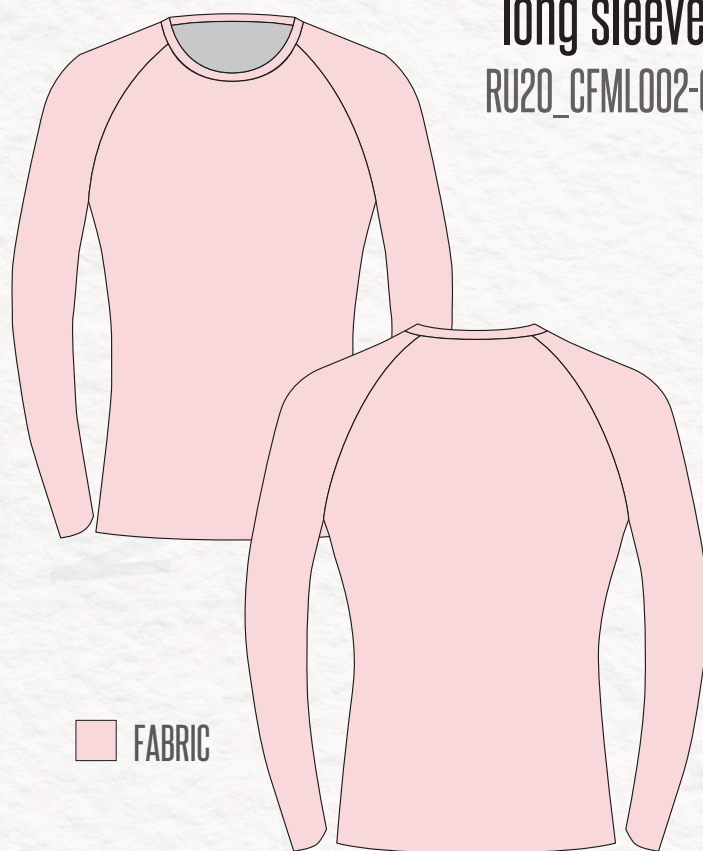

Running shirt
long sleeves
RU20_CFML002-C1

■ ■ LINDA - JUNIOR

■ ■ LINDA - SENIOR

■ ■ PEP - JUNIOR

■ ■ PEP - SENIOR

■ ■ TORINO

■ ■ TORINO ECO