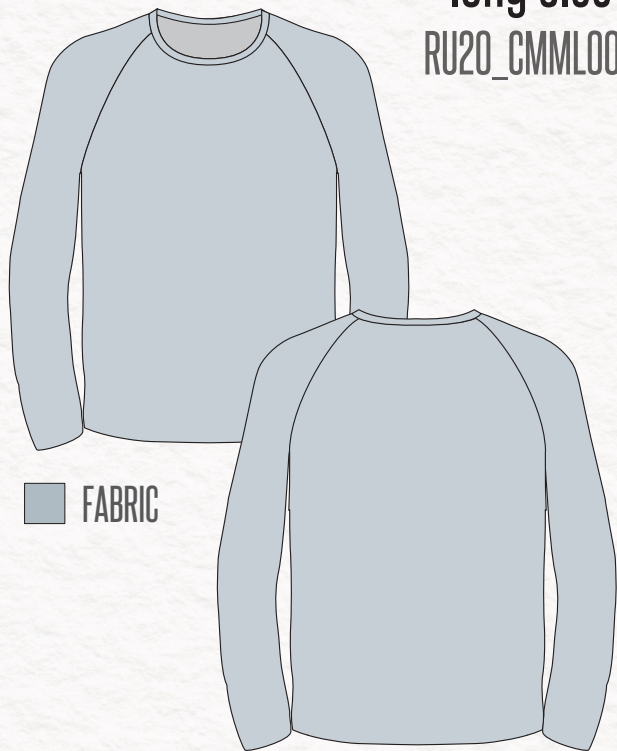

» SHIRTS

Running shirt
long sleeves
RU20_GMML002-C1