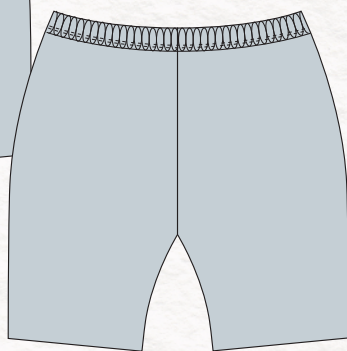

## Man running shorts tight with pockets and Grip 7cm

RU20\_PMPCE

■ FLOH

■ GRIP 7 cm

# »» SHORTS

Man running shorts

A20\_MMMCE

■ FLOH

Man running shorts pirate

A20\_MMMPE

■ FLOH