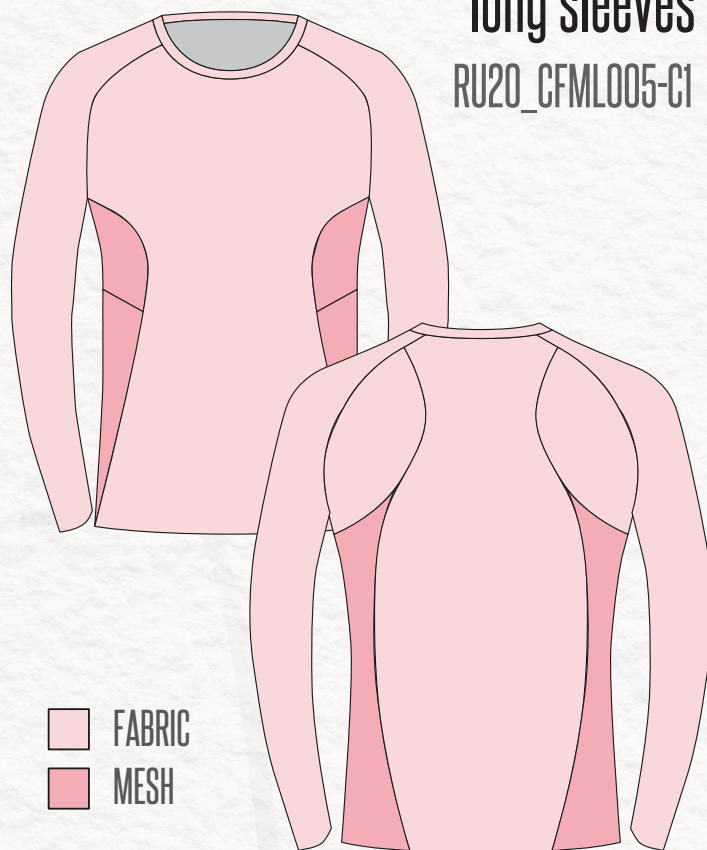

## Running shirt long sleeves

RU20\_CMML005-C1

■ FABRIC  
■ MESH

## Running shirt long sleeves

RU20\_CFML005-C1

■ FABRIC  
■ MESH

■ ■ LINDA

■ ■ TORINO

■ ■ PEP

■ ■ TORINO ECO